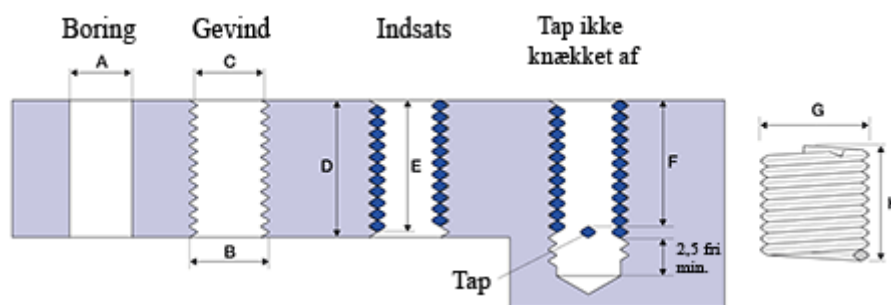

Varenummer: 1310412021800  
Beskrivelse: KLEE Gevindinsats LOCKFIL+ M12 x 1,25  
boreddybde 18mm

## Mål

A	= 12,4 -0,129 +0,212
B	= 13.624
C	= 12,812 -0 +0,114
D	= 18.00
Gevind	= M12 x 1,25
G Min/Maks	= 13,75 14,05
H	= 12.15